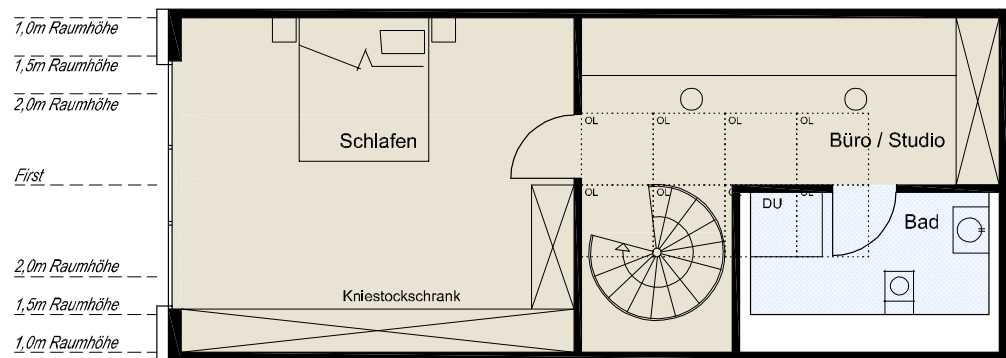

DACHGESCHOSS UND DACHSPITZ

5 Zimmer, Gesamtwohnfläche:
128,36 m²
(gemäß Wohnflächenverordnung)

DACHGESCHOSS

Parkett	
Bodenfliesen	
Parkett optional Fliesen	
Plattenbelag	

Flur	10,09 m ²
Wohnen/ Kochen/Essen	36,08 m ²
Kind 1	10,50 m ²
Kind 2	16,90 m ²
Bad	8,53 m ²
WC	1,67 m ²
Balkon*	4,80 m ²

* Grundfläche: 9,60 m²

* Kalkulationsgrundlage
50 % der Grundfläche

DACHSPITZ

Schlafen	21,74 m ²
Büro/Studio	12,46 m ²
Bad	5,59 m ²

Parkett	
Bodenfliesen	