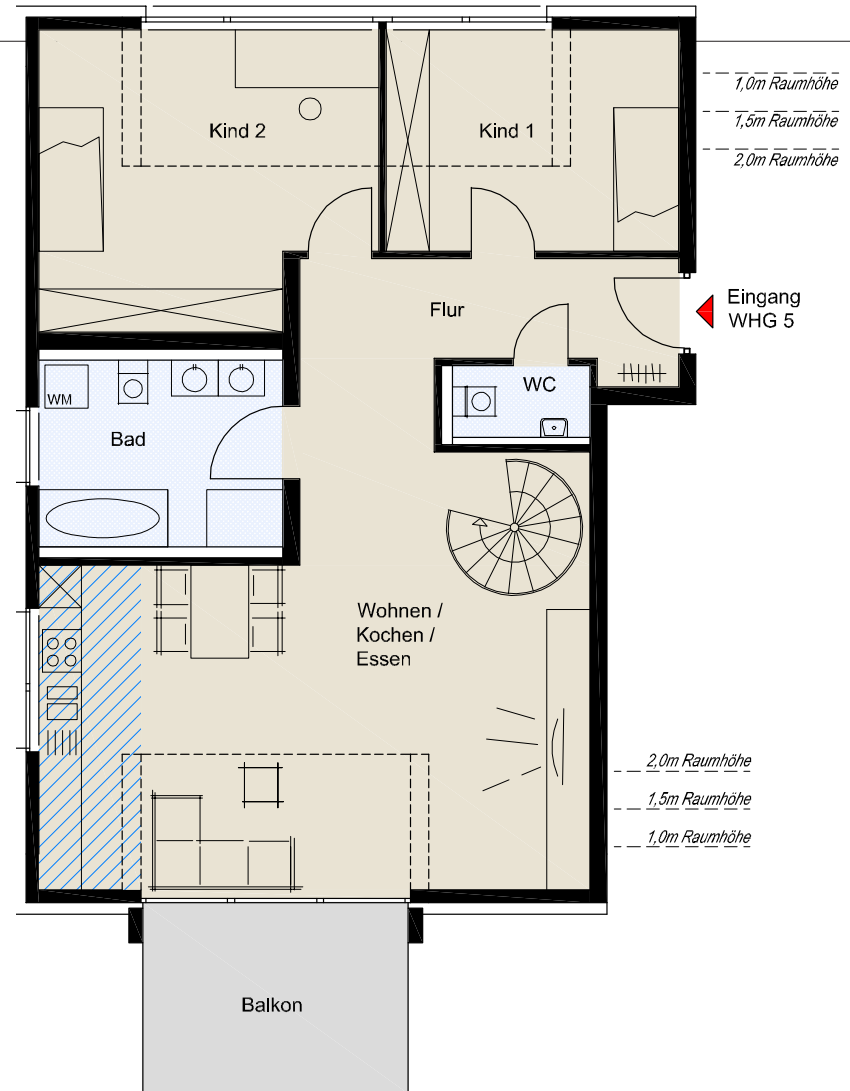

DACHGESCHOSS UND DACHSPITZ

5 Zimmer, Gesamtwohnfläche:
128,36 m²
(gemäß Wohnflächenverordnung)

DACHGESCHOSS

Parkett	
Bodenfliesen	
Parkett optional Fliesen	
Plattenbelag	

Flur	10,09 m ²
Wohnen/ Kochen/Essen	36,08 m ²
Kind 1	10,50 m ²
Kind 2	16,90 m ²
Bad	8,53 m ²
WC	1,67 m ²
Balkon*	4,80 m ²

* Grundfläche: 9,60 m²

* Kalkulationsgrundlage
50 % der Grundfläche

DACHSPITZ

Schlafen	21,74 m ²
Büro/Studio	12,46 m ²
Bad	5,59 m ²

Parkett	
Bodenfliesen	