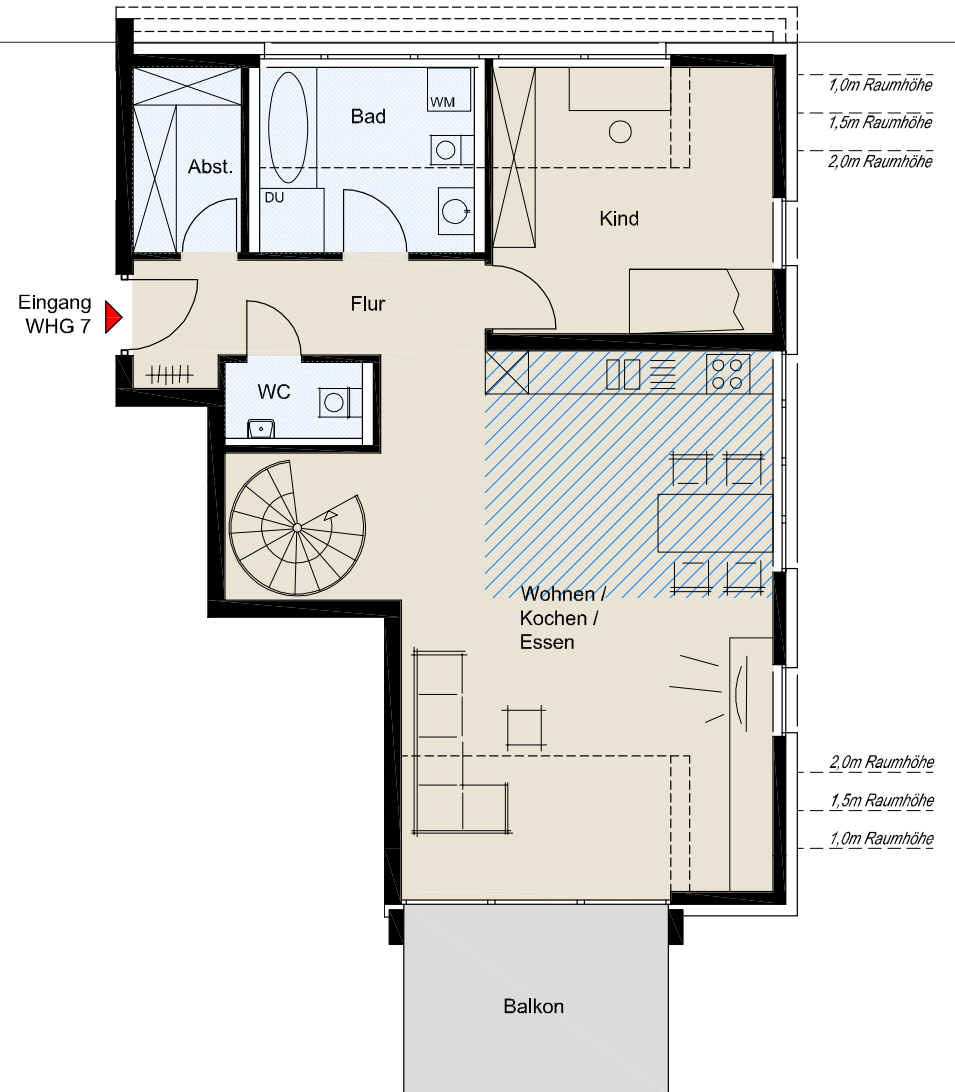

DACHGESCHOSS UND DACHSPITZ

4 Zimmer, Gesamtwohnfläche:
121,67 m²
(gemäß Wohnflächenverordnung)

DACHGESCHOSS

Parkett	
Bodenfliesen	
Parkett optional Fliesen	
Plattenbelag	

Flur	6,85 m ²
Wohnen/ Kochen/Essen	41,61 m ²
Kind	14,96 m ²
Bad	9,02 m ²
WC	1,77 m ²
Abstellraum	2,90 m ²
Balkon*	4,80 m ²

* Grundfläche: 9,60 m²
* Kalkulationsgrundlage
50 % der Grundfläche

DACHSPITZ

Bad	5,77 m ²
Büro/Studio	12,25 m ²
Schlafen	21,74 m ²

Parkett	
Bodenfliesen	