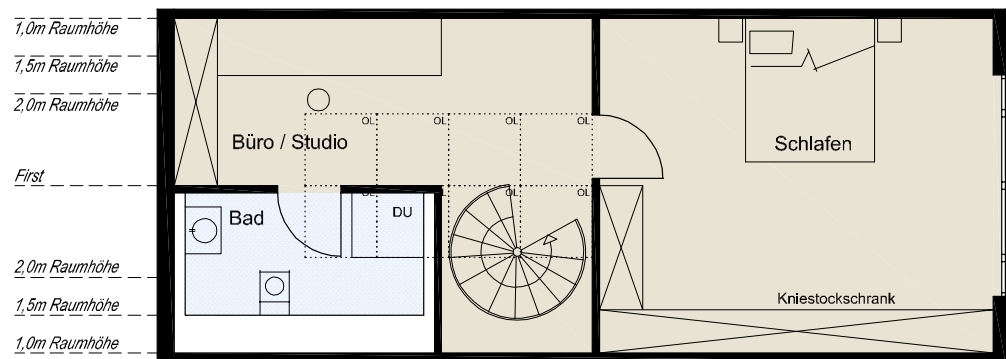

DACHGESCHOSS UND DACHSPITZ

4 Zimmer, Gesamtwohnfläche:
121,67 m²
(gemäß Wohnflächenverordnung)

DACHGESCHOSS

Parkett	
Bodenfliesen	
Parkett optional Fliesen	
Plattenbelag	

Flur	6,85 m ²
Wohnen/ Kochen/Essen	41,61 m ²
Kind	14,96 m ²
Bad	9,02 m ²
WC	1,77 m ²
Abstellraum	2,90 m ²
Balkon*	4,80 m ²

* Grundfläche: 9,60 m²
* Kalkulationsgrundlage
50 % der Grundfläche

DACHSPITZ

Bad	5,77 m ²
Büro/Studio	12,25 m ²
Schlafen	21,74 m ²

Parkett	
Bodenfliesen	