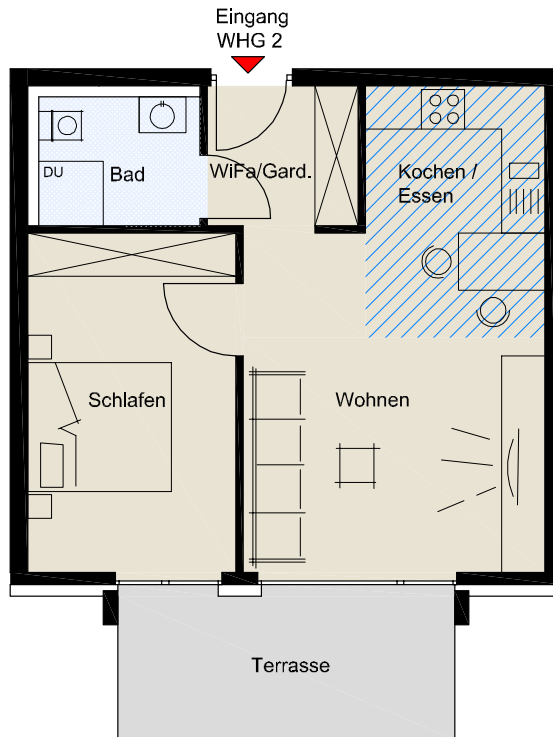

HAUS 2 | WOHNUNG

2.02

**ERDGESCHOSS**

2,5 Zimmer, Gesamtwohnfläche:
52,19 m²
(gemäß Wohnflächenverordnung)

WiFa/Gard.	4,13 m ²
Wohnen	19,59 m ²
Kochen/Essen	5,11 m ²
Schlafen	13,39 m ²
Bad	3,80 m ²
Terrasse*	6,17 m ²

* Grundfläche: 12,34 m²
* Kalkulationsgrundlage
50 % der Grundfläche

Parkett	
Bodenfliesen	
Parkett optional Fliesen	
Plattenbelag	