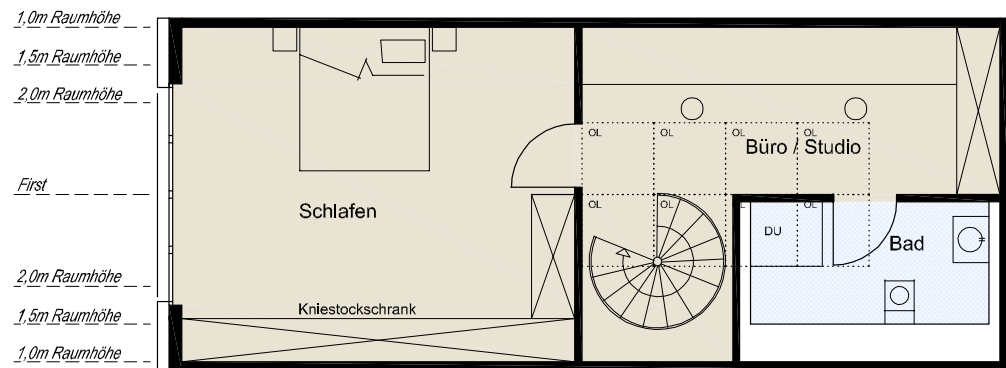

2.07

DACHGESCHOSS UND DACHSPITZ

6 Zimmer, Gesamtwohnfläche:
151,83 m²
(gemäß Wohnflächenverordnung)

DACHGESCHOSS

Parkett	
Bodenfliesen	
Parkett optional Fliesen	
Plattenbelag	

Flur	7,56 m ²
Wohnen/ Kochen/Essen	38,43 m ²
Kind 1	17,02 m ²
Kind 2	10,92 m ²
Kind 3	22,19 m ²
Bad	9,14 m ²
WC	1,65 m ²
Balkon*	5,19 m ²

* Grundfläche: 10,38 m²
* Kalkulationsgrundlage
50 % der Grundfläche

DACHSPITZ

Schlafen	21,64 m ²
Büro/Studio	12,58 m ²
Bad	5,51 m ²

Parkett	
Bodenfliesen	