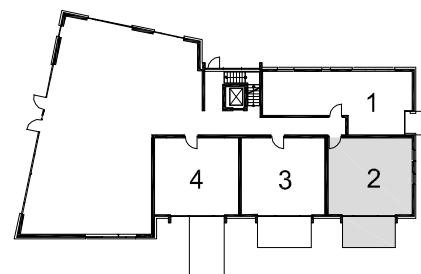

HAUS 4 | BETREUTE WOHNUNG

4.02

**ERDGESCHOSS**

2,5 Zimmer, Gesamtwohnfläche:  
50,46 m<sup>2</sup>  
(gemäß Wohnflächenverordnung)

Flur	2,87 m <sup>2</sup>
Wohnen/ Kochen/Essen	24,04 m <sup>2</sup>
Schlafen	12,49 m <sup>2</sup>
Bad	5,20 m <sup>2</sup>
Terrasse*	5,86 m <sup>2</sup>

\* Grundfläche: 11,72 m<sup>2</sup>\* Kalkulationsgrundlage  
50 % der Grundfläche

Parkett	
Bodenfliesen	
Parkett optional Fliesen	
Plattenbelag	