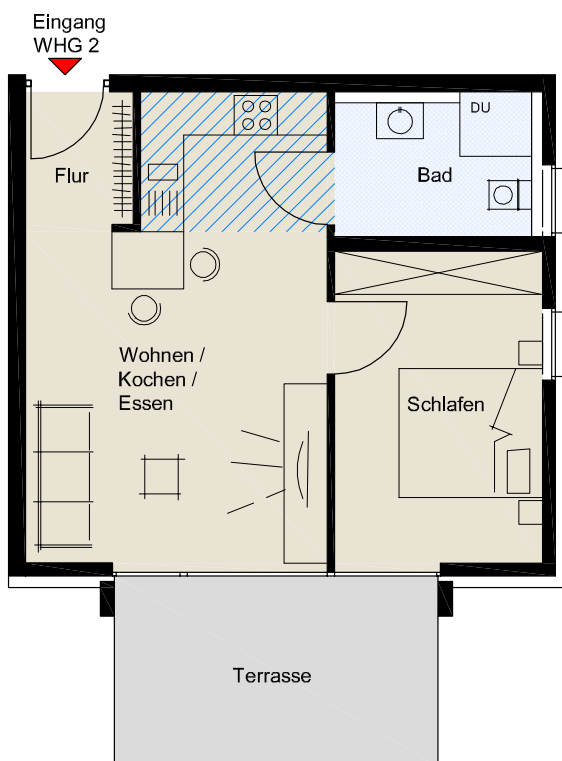

HAUS 4 | BETREUTE WOHNUNG

4.02

**ERDGESCHOSS**

2,5 Zimmer, Gesamtwohnfläche:  
50,46 m<sup>2</sup>  
(gemäß Wohnflächenverordnung)

Flur	2,87 m <sup>2</sup>
Wohnen/ Kochen/Essen	24,04 m <sup>2</sup>
Schlafen	12,49 m <sup>2</sup>
Bad	5,20 m <sup>2</sup>
Terrasse*	5,86 m <sup>2</sup>

\* Grundfläche: 11,72 m<sup>2</sup>\* Kalkulationsgrundlage  
50 % der Grundfläche

Parkett	
Bodenfliesen	
Parkett optional Fliesen	
Plattenbelag	