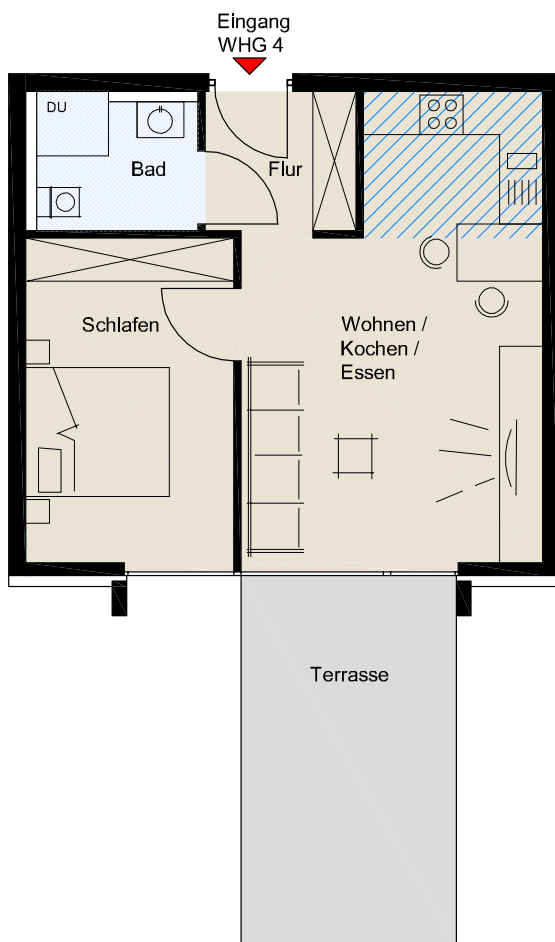

HAUS 4 | BETREUTE WOHNUNG

4.04

**ERDGESCHOSS**

2,5 Zimmer, Gesamtwohnfläche:
52,18 m²
(gemäß Wohnflächenverordnung)

Flur	4,02 m ²
Wohnen/ Kochen/Essen	23,79 m ²
Schlafen	13,00 m ²
Bad	3,93 m ²
Terrasse*	7,44 m ²

* Grundfläche: 14,88 m²* Kalkulationsgrundlage
50 % der Grundfläche

Parkett	
Bodenfliesen	
Parkett optional Fliesen	
Plattenbelag	