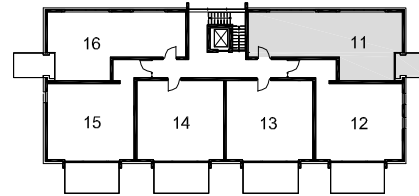

HAUS 4 | BETREUTE WOHNUNG

4.11

DACHGESCHOSS UND DACHSPITZ

3,5 Zimmer, Gesamtwohnfläche:
94,60 m²
(gemäß Wohnflächenverordnung)

DACHGESCHOSS

Parkett	
Bodenfliesen	
Parkett optional Fliesen	
Plattenbelag	

Flur	7,33 m ²
Wohnen/ Kochen/Essen	27,67 m ²
Bad	8,46 m ²
Abstellraum	1,85 m ²
Abstellraum u. Treppe	1,30 m ²
Balkon*	2,40 m ²

* Grundfläche: 4,80 m²
* Kalkulationsgrundlage
50 % der Grundfläche