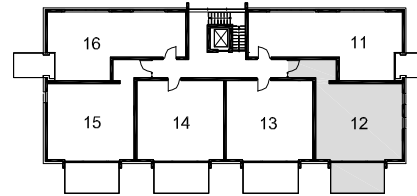

DACHGESCHOSS

2,5 Zimmer, Gesamtwohnfläche:
52,95 m²
(gemäß Wohnflächenverordnung)

Parkett	
Bodenfliesen	
Parkett optional Fliesen	
Plattenbelag	

Wohnen/Essen	24,93 m ²
Kochen	6,61 m ²
Schlafen	10,51 m ²
Bad	4,92 m ²
Balkon*	5,98 m ²

* Grundfläche: 11,96 m²
* Kalkulationsgrundlage
50 % der Grundfläche