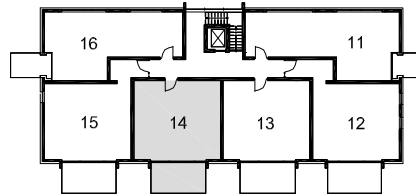

HAUS 4 | BETREUTE WOHNUNG

4.14

DACHGESCHOSS

2,5 Zimmer, Gesamtwohnfläche:
48,38 m²
(gemäß Wohnflächenverordnung)

Parkett	
Bodenfliesen	
Parkett optional Fliesen	
Plattenbelag	

Flur	4,02 m ²
Wohnen/ Kochen/Essen	22,61 m ²
Schlafen	11,62 m ²
Bad	4,04 m ²
Balkon*	6,09 m ²

* Grundfläche: 12,18 m²
* Kalkulationsgrundlage
50 % der Grundfläche